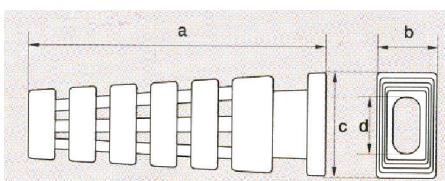

Odgiętka duża OD-D

WYMIARY (mm)	
a	30
b	8
c	10
d	6

TWORZYWO
Ensoft so 160 90 a 900t-1