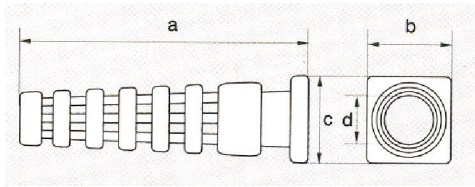

Odgiętka mała OD-M.

4/3

TWORZYWO
Ensoft so 160
90 a 900t -1

WYMIARY [mm]	
a	24
b	7
c	6
d	3