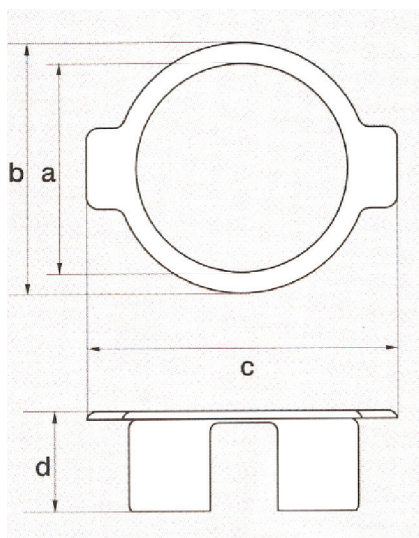

OB.-PS

2/4

WYMIARY [mm]	
a	21
b	25
c	32
d	6

TWORZYWO
Bayblend czarny