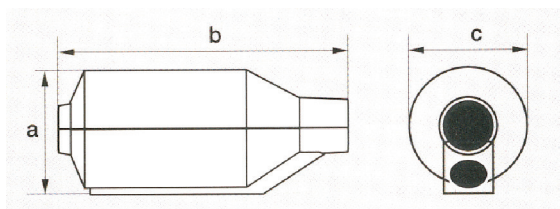

OB.-SEP-B

WYMIARY [mm]	
a	23
b	40
c	22

TWORZYWO
Bayblend czarny
Bayblend biały
ABS czarny
ABS biały