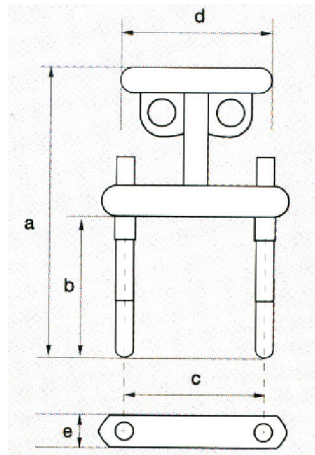

## WS-2/6

TWORZYWO
Itamid

WYMIARY [mm]	
a	50
b	21
c	19
d	17
e	5.50